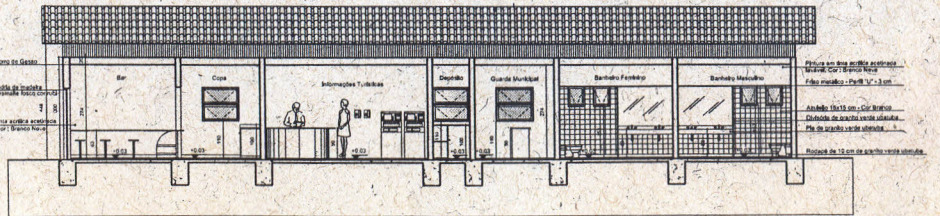

Corte BB
ESCALA 1/75